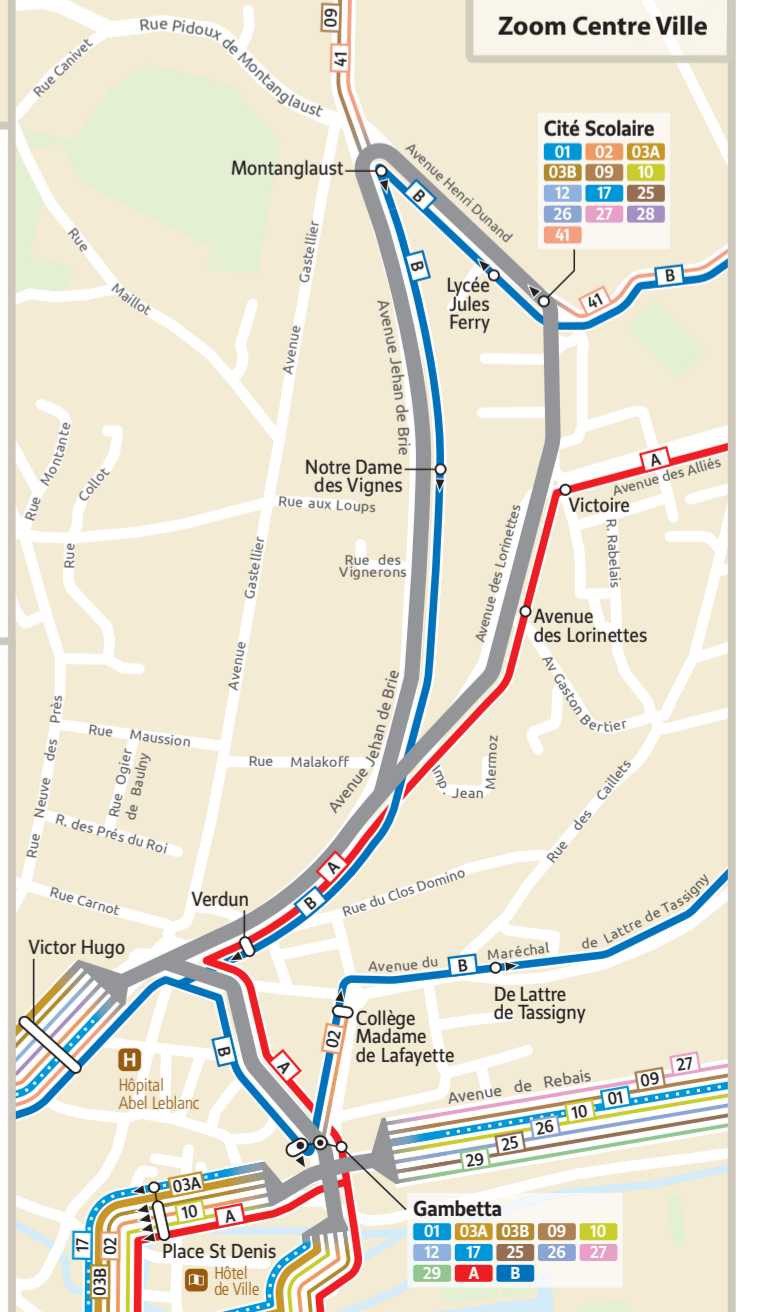

26 Coulommiers Desserte Cité Scolaire
 27 Rebais Desserte Collège Jacques Prévert
 28 Coulommiers Desserte Cité Scolaire
 29 La Ferté-Gaucher Desserte Collège Jean Campin
 31 Faremoutiers Desserte Gare - Faremoutiers Desserte Collège Louise Michel
 33 Marles-en-Brie Desserte Gare
 34 Rozay-en-Brie Desserte établissements scolaires
 34 Sco Villeneuve-sur-Bellot Collège Les Creusottes - Jouarre Gouffre du Biercy
 38 Gare de Faremoutiers Pommeuse - Chesy Gares Sud
 39 Rozay-en-Brie Desserte établissements scolaires
 41 Gare de Coulommiers - Gare de La Ferté-sous-Jouarre
 70 Sancy-les-Meaux Mairie/Ecole - Saint-Germain-sur-Morin Collège
 Transilien 59 Gare de Coulommiers - La Ferté-Gaucher Centre

Légende

○ Arrêt simple
 ⊕ Arrêt à sens unique
 ⊖ Arrêt en correspondance
 ⊙ Terminus simple
 ⊕ Terminus en correspondance

— Ligne Transilien
 — Ligne principale
 — Ligne Express
 — Ligne complémentaire
 - - - Desserte occasionnelle

Services

Administration
 Centre hospitalier
 Piscine
 Salle de spectacle

* niveaux d'accessibilité précisés sur le site Vianavigo à l'adresse www.vianavigo.com

Recherchez votre itinéraire en Île-de-France avec [vianavigo.com](http://www.vianavigo.com), un service de Île-de-France Mobilités.