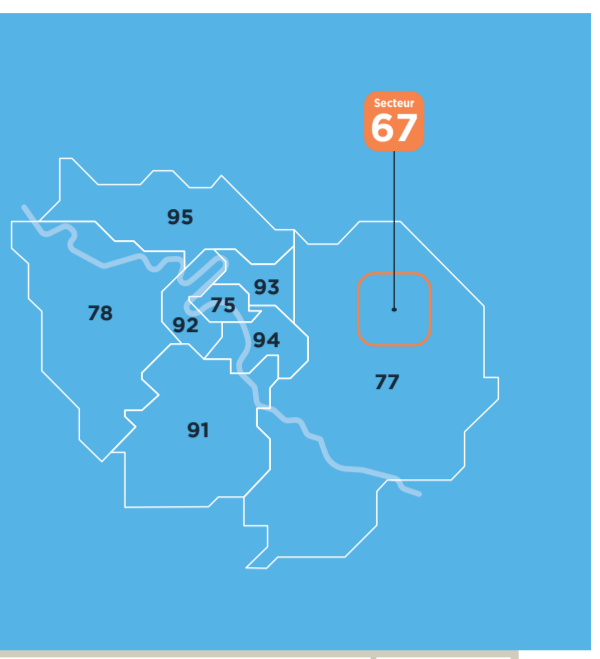

Secteur 67 Coulommiers

Lignes de transport en commun

RER / Train Gares (accessibilité*)
 Gares non accessibles

Lignes Principales
 BUS 03A Gare de Coulommiers - Gare de Meaux
 A Coulommiers Vaux Centre Commercial - Coulommiers Hôpital
 B Coulommiers Gambetta - Coulommiers Vaux Centre Commercial

Plan de Lieu Gare de Coulommiers