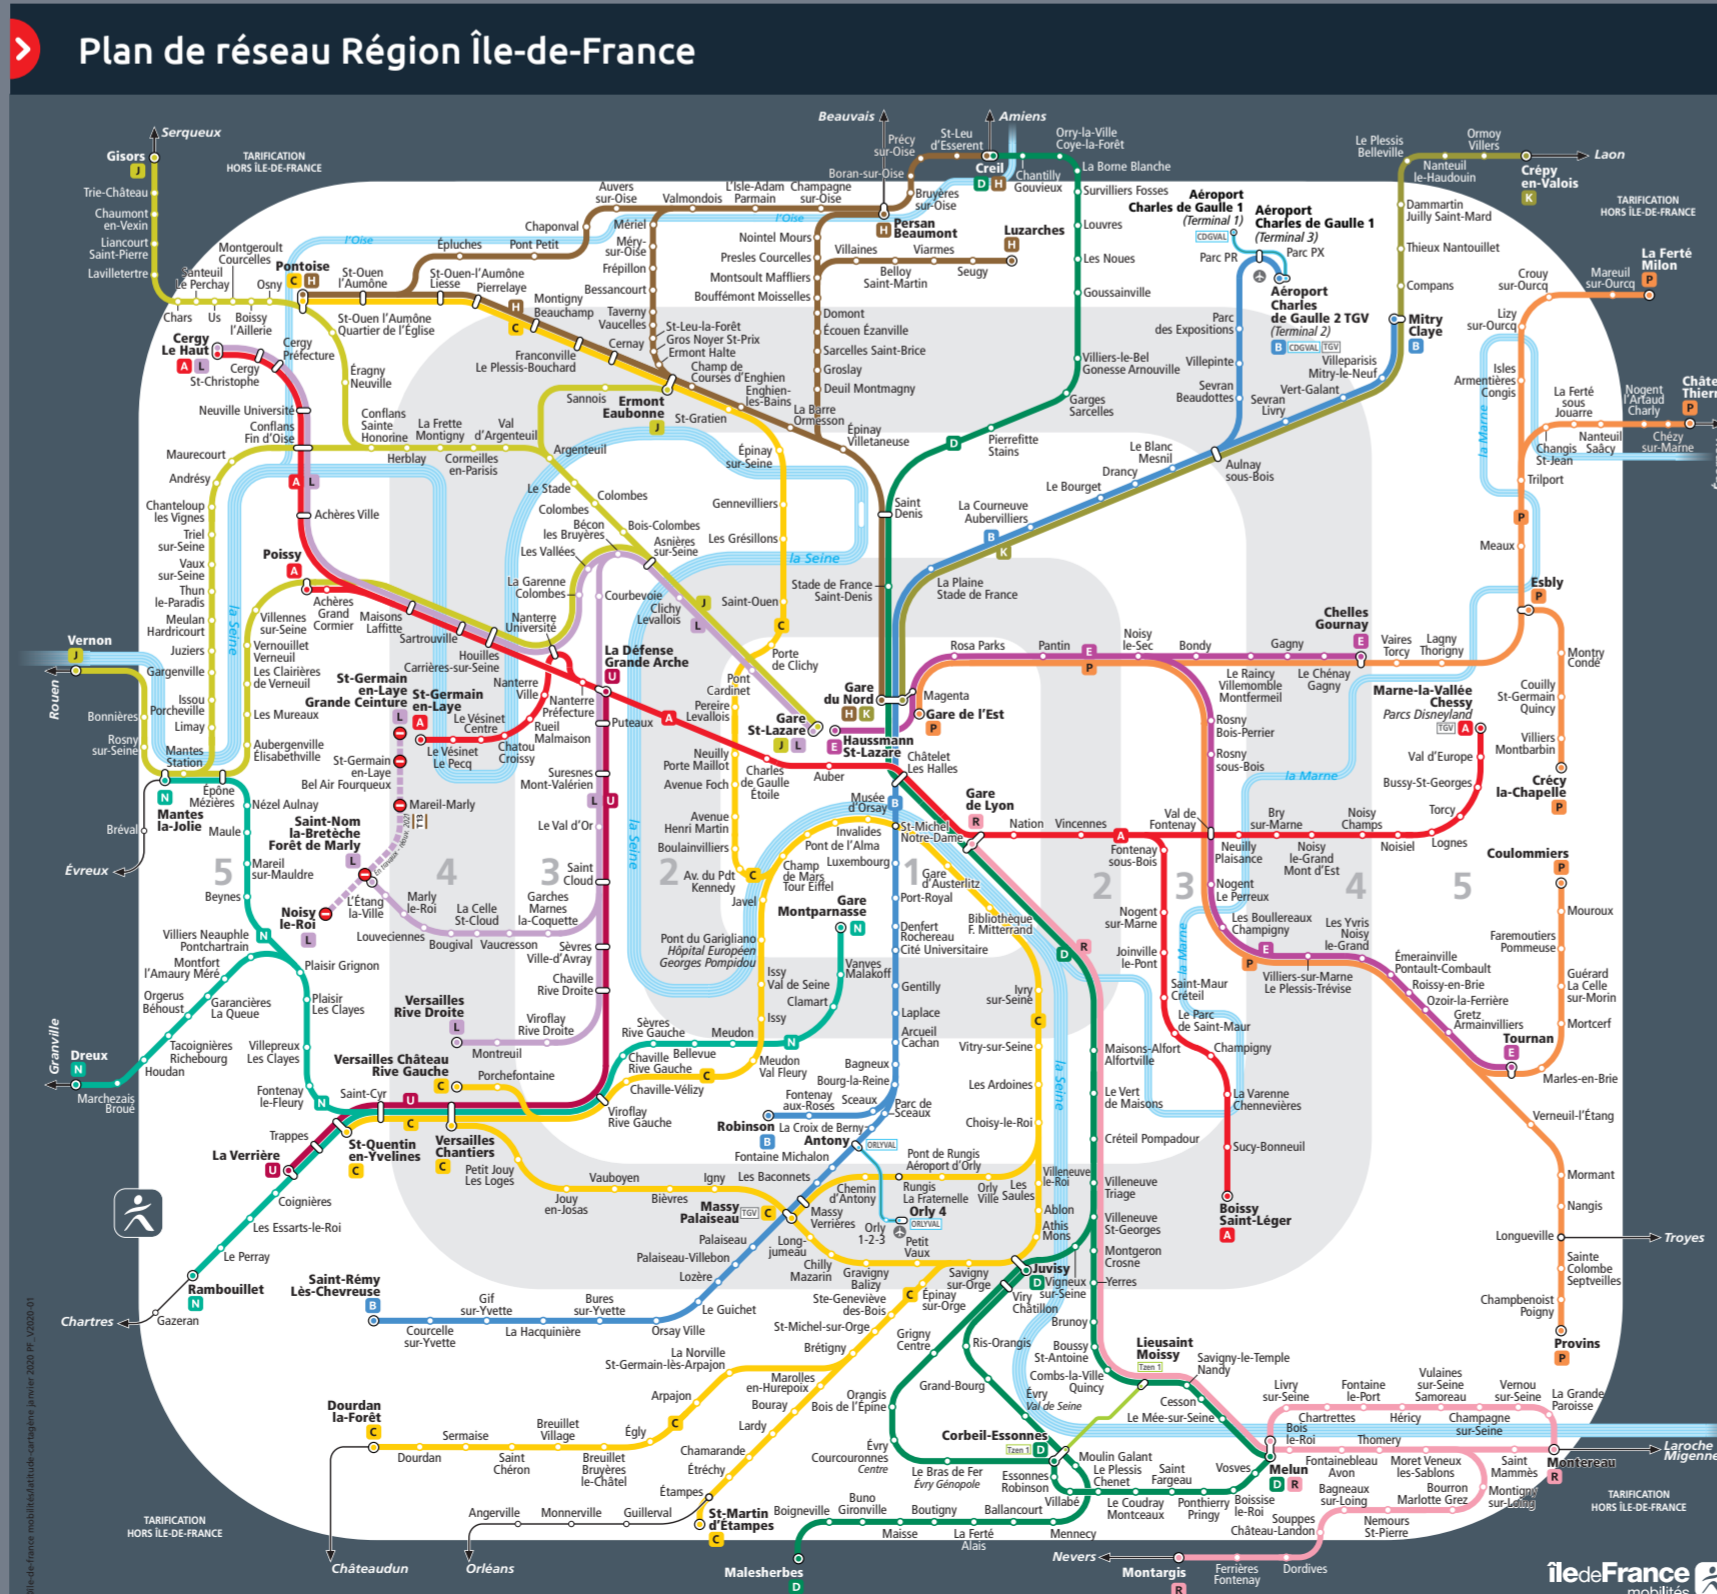

transdev MARNE ET MORIN
34-36, rue Paul Barennes
77334 Meaux
Tél. : 01.64.33.26.04
<http://marne-et-morin.groupe-espaces.com/>

- 8A Sco Coulommies Mairie - Crécy-la-Chapelle Collège Monplaisir
- 34 Sco Villeneuve-sur-Bellot Collège Les Creusottes - Jouarre Gouffre du Biercy
- 70 Sancy-les-Meaux Mairie/École - Saint-Germain-sur-Morin Collège

transdev N'4 MOBILITÉS
6, square Louis Blanc - Z.I. des 50 Arpents
77680 Roissy-en-Brie
Tél. : 01.64.40.79.90
<http://www.transdev-idf.com/reseau-bus-n4_mobilites>

- 10 Marles-en-Brie - Courpalay
- 23 Rozay-en-Brie - Presles-en-Brie