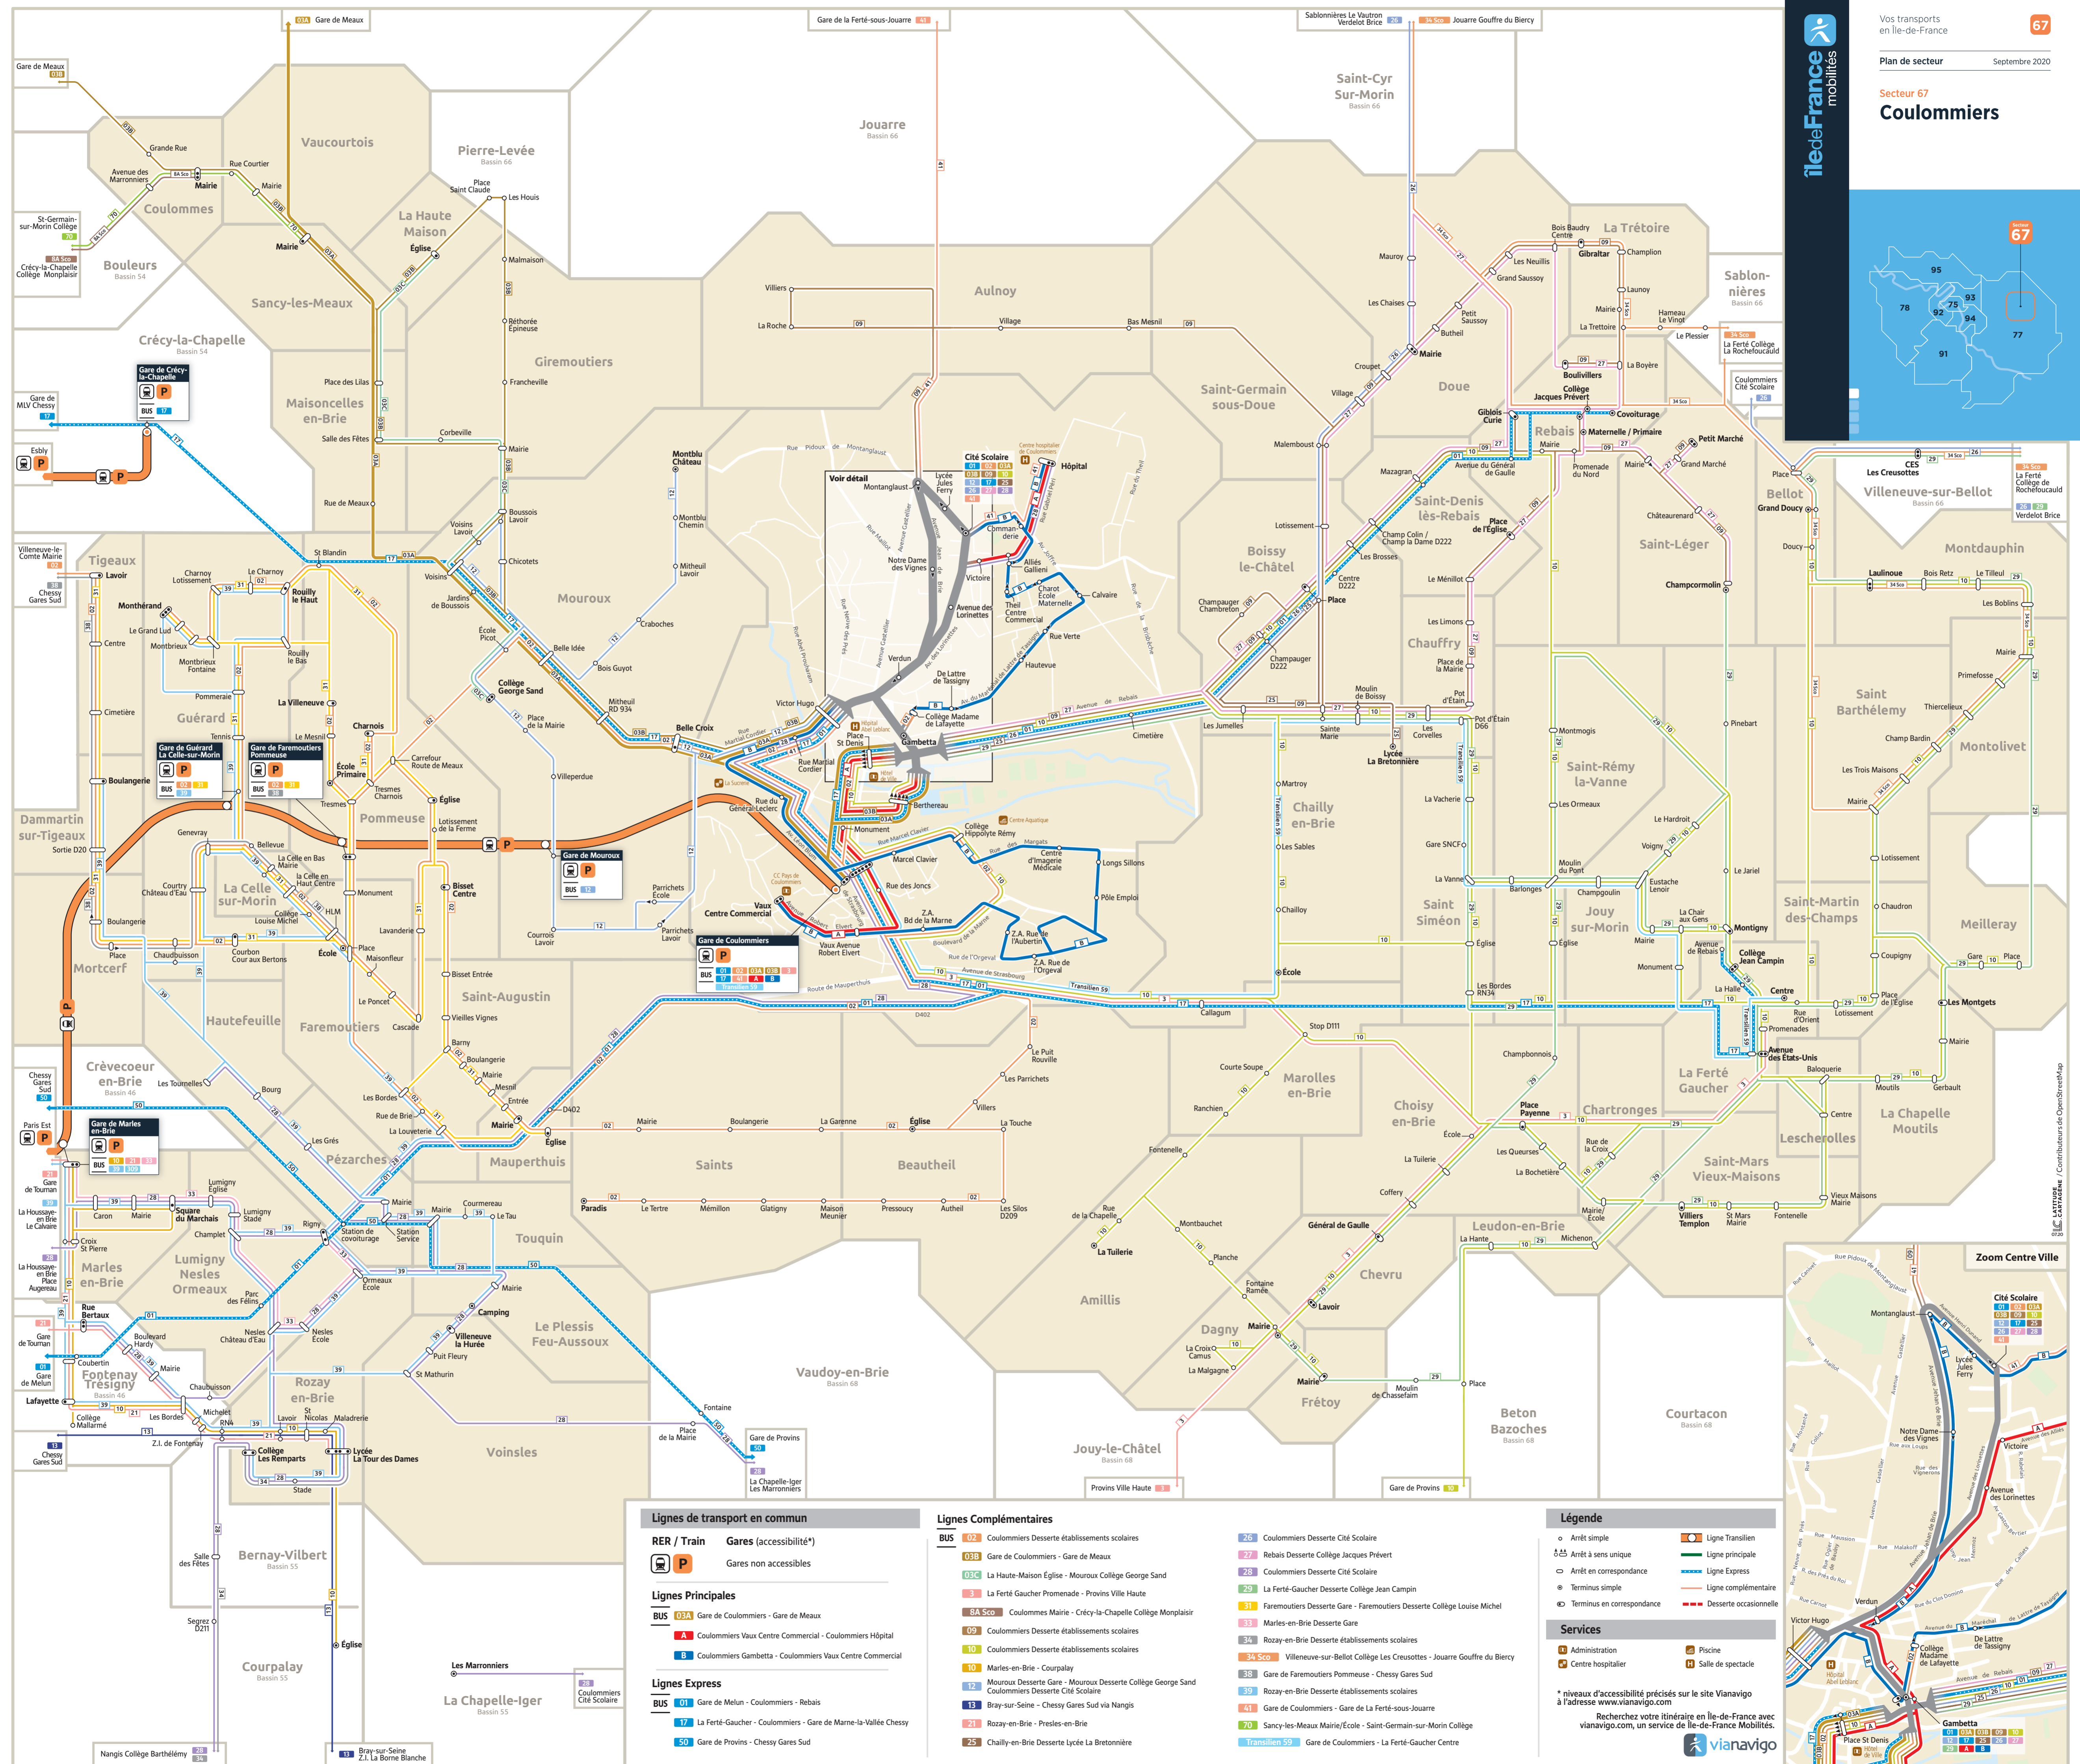

Secteur 67 Coulommiers